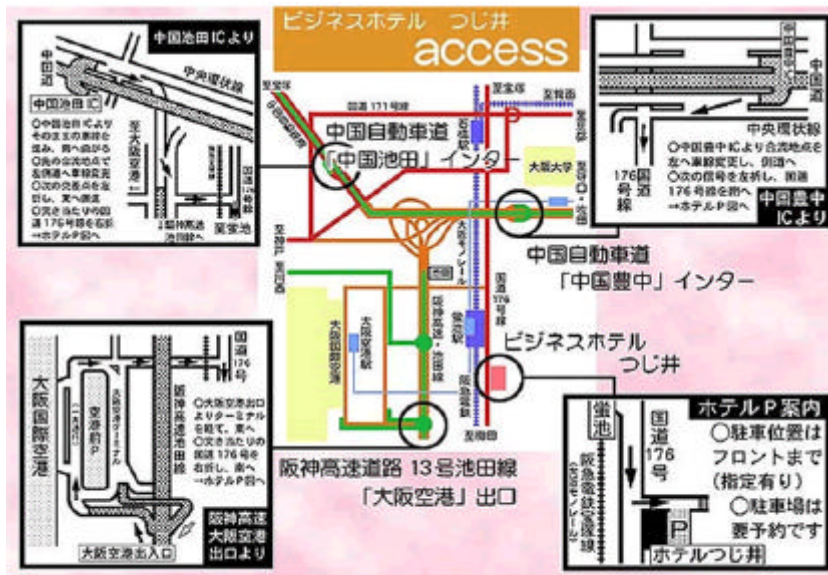

電車でお越しの方

【阪急電車】
宝塚線 蛭池 (ほたるがいけ) 駅下車 徒歩 1~2分
2階駅改札より左 (東側) 前方の階段降り口を降り、
大阪市内側 (南方向) へ直進。

【大阪モノレール】
大阪モノレール 蛭池 (ほたるがいけ) 駅下車
徒歩 1~2分
2階駅改札より右 (北側) へ進み、すぐ右折 (東側へ)
阪急電鉄の改札前を通過、突き当たり右の階段
降り口を降り、大阪市内 空港駅側 (南方向) へ直進。
大阪市内 大阪空港駅からお越しの際は、
蛭池 駅到着前に、車内より進行方向右手に
当ホテルがご覧頂けます。(阪急・モノレール共)

車でお越しの方

中国自動車道 中国豊中」インターより 約 5分
中国自動車道 中国池田」インターより 約 10分
阪神高速道路 13号池田線 大阪空港」出口より
約 3分
(所要時間は時間帯、道路状況によって異なります)

尚前述の通り、駐車場のご利用は台数・車種制限の
都合上、予約制となっております。
詳細はお電話にてお問い合わせ下さい。

切り取り線

BUSINESS HOTEL TSUJII

¥

月 日	~	泊	誠に恐れ入りますが宿泊料は前金で戴きます Guest are kindly requested to pay in advance.	部屋番号 ROOM NO.
御芳名 NAME			男 M. 女 F.	年齢 AGE
御住所 HOME ADDRESS			連絡先 TEL	
PASSPORT NO.		領収書宛名		
備考 モ - ニングお召し上がり時間に		を付けて下さい。	AM7 :00 ~ AM7 :30 ~ AM8 :00 ~	

お出かけの際は必ず部屋をロックし鍵をフロントにお預けください